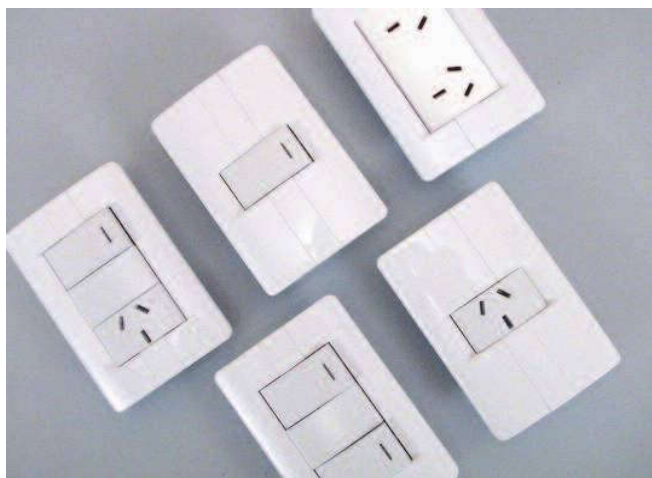

Código	Producto	Color	U. de Venta / Caja cont.
KL40615	Tapa-Bastidor 3 módulos	Blanco	60 / 4

**CONJUNTO ARMADO
1 Punto**

IRAM NM 60669-1

Código	Producto	Color	U. de Venta / Caja cont.
(•) KS40650	Conjunto armado 1 Punto	Blanco	30 / 1

**CONJUNTO ARMADO
1 Toma**

IRAM NM 60669-1

Código	Producto	Color	U. de Venta / Caja cont.
KS40652	Conjunto armado 1 Toma	Blanco	30 / 1

**CONJUNTO ARMADO
1 Toma CATV**

IRAM NM 60669-1

Código	Producto	Color	U. de Venta / Caja cont.
KS40655	Conjunto armado 1 Toma CATV	Blanco	10 / 6

**CONJUNTO ARMADO
1 Toma 20 A.**

IRAM NM 60669-1

Código	Producto	Color	U. de Venta / Caja cont.
KS40660	Conjunto armado 1 Toma 20 A.	Blanco	30 / 1

**CONJUNTO ARMADO
2 Puntos**

IRAM NM 60669-1

Código	Producto	Color	U. de Venta / Caja cont.
(•) KS40651	Conjunto armado 2 Puntos	Blanco	30 / 1

**CONJUNTO ARMADO
2 Tomas**

Código	Producto	Color	U. de Venta / Caja cont.
KS40653	Conjunto armado 2 Tomas	Blanco	30 / 1

**CONJUNTO ARMADO
Punto y Toma**

Código	Producto	Color	U. de Venta / Caja cont.
(•) KS40654	Conjunto armado Punto y Toma	Blanco	30 / 1